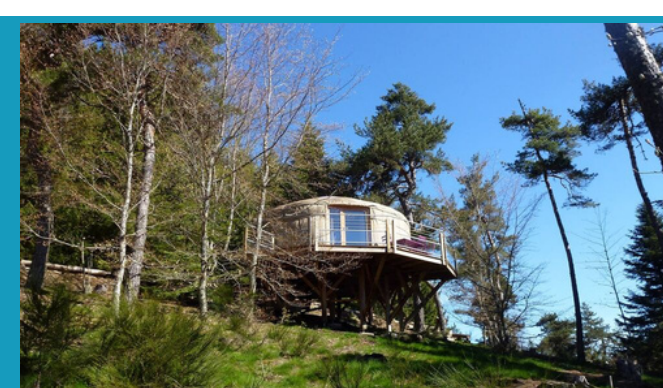

ST BONNET LE FROID LES YOURTES DE LARSSIALAS

1 Chemin du Bois
43290 ST BONNET LE FROID

06 76 40 87 16

contact@lesyourtesdelarssialas.fr

www.lesyourtesdelarssialas.fr

Hébergement référencé
par la MDDT 43

Les yourtes de Larssialas vous accueillent toute l'année dans un cadre de pleine nature. Aménagement agréable et de qualité. Pièce à vivre avec kitchenette (évier, plaques à induction, hotte, four à micro-ondes, réfrigérateur avec compartiment congélateur, cafetière, bouilloire, vaisselle, etc...), 1 lit 2 pers. (140x190). 1 salle d'eau avec douche, lavabo sur meuble, WC. Chauffage (aérothermie). Terrasse avec vue sur la forêt ! Mobilier de jardin. Parking. Commerces et services. Activités de pleine nature (randonnées à pied, en raquettes, VTT, pêche, ...) et centre de remise en forme à 2 min. à pied de la yourte ! 2 autres yourtes sont également disponibles (2 à 4 personnes / 2 à 6 personnes)

Location ouverte toute l'année

Tarifs:

Une personne : de 50 à 60 €

Deux personnes : de 70 à 80 €

Trois personnes : de 90 à 100 €

RIOTORD - Hébergements non classés

Domaine de Duby - Duby - 14 personnes - 06 11 16 64 25

Meublé - 2 Route du Vivarais - 10 personnes - 06 15 71 69 36

Meublé - Creux de Faurie - 5 personnes - 06 73 42 97 74

ST BONNET LE FROID - Hébergements non classés

Meublé - 110 Chemin de Trédos - 8 personnes - 06 47 89 99 15

L'Oréade Cabane - 1 Chemin du Bois - 5 personnes - 06 27 42 82 72

ST ROMAIN LACHALM - Hébergements non classés

Meublé - Le Moulin Blanc - 6 personnes - 04 71 61 18 79

L'escapade au fil du soleil - 1267 Chemin de la Faye - 6 personnes - 06 82 21 32 73

CAMPING A LA FERME

MONTREGARD FERME DE VOVADY

Le Marain

43290 MONTREGARD

06 10 95 14 19 / 06 17 37 48 67

fermedevovady@gmail.com

<https://www.fermedevovady.fr/>