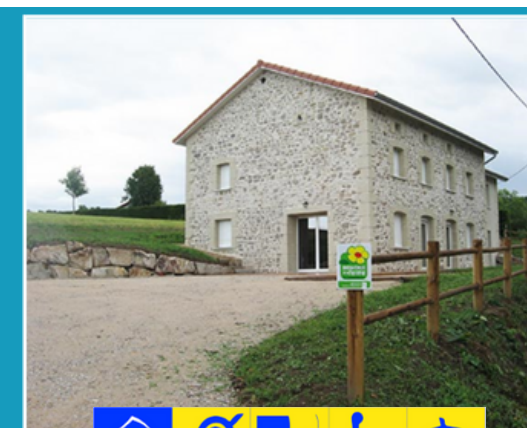

Séjournes au Château de La Bruyère en Velay, une demeure de famille chaleureuse, entièrement rénovée et transformée aujourd'hui en une maison de vacances de grand standing, hyper spacieuse et très confortable, avec parc arboré et clos, belle piscine. Une grande terrasse ensoleillée de plus de 200 m² (tables et chaises de jardins, parasols, transats, ...), barbecue à gaz... Au rez-de-jardin : grand salon, cuisine entièrement équipée ouverte sur une salle à manger conviviale et de caractère. 4 chambres confortables au charme d'antan. 2 salles d'eau supplémentaires et 2 WC indépendants desservent l'ensemble du rez-de-jardin. A l'étage : salon de divertissement (TV à écran plat, large choix de films, WIFI, bibliothèque tout public, jeux de société, ...), 5 chambres avec de magnifiques vues sur la vallée de la Loire ou sur le parc. Équipement bébé qualitatif et quantitatif à disposition : lits parapluie, chaises-hautes, parc bébé, matelas à langer. Lave-linge et sèche-linge, matériel pour le ménage et le repassage.

☎ 06 89 88 05 29

✉ carly.rouma@orange.fr

🌐 www.gitepleinsud.com

CAPACITÉ : 6 personnes - 2 chambres - 70m2

Le gîte se trouve dans une ancienne ferme en pierre, typique du Pays et entièrement rénovée. Mitoyenne à l'habitation des propriétaires. Indépendance totale. Cuisine bien équipée, séjour avec cheminée, 2 chambres dont une en mezzanine: 4 lits 1 pers et 1 lit 2 pers. Piscine d'été, grand terrain, tout confort. Chauffage central. Situé à l'orée d'un bois à 3,5 km du village. Wifi. DVDtèque, nombreux jeux pour enfants. Jardin privatif avec mobilier de jardin. Balançoire et filet de badminton.

Location ouverte toute l'année

Tarifs:

Week-end : 850€

Semaine : 1800 €

RIOTORD GITE DES RUISSEAUX

34, Les Mazeaux
43220 RIOTORD

06 75 66 11 60

philippe.massardier@sfr.fr