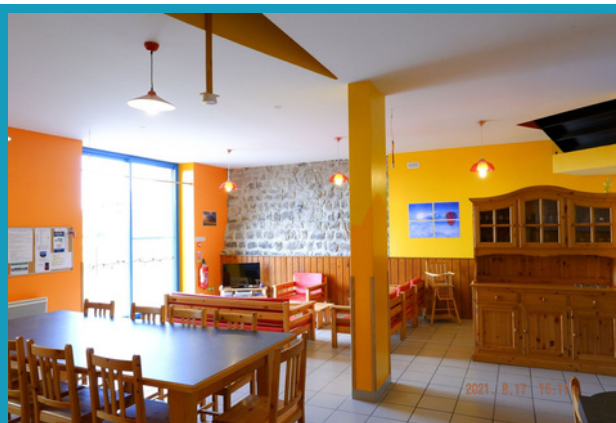

MONTREGARD LA FONTAINE

7 Place de la Fontaine
43290 MONTREGARD

04 44 43 93 12

jerreserve@gites-de-france-haute-loire.fr

http://www.gites-de-france-haute-loire.fr

CAPACITÉ : 11 personnes - 6 chambres - 175m2

Gîte accessible à tous notamment aux vacanciers porteurs de handicap. L'intérieur est spacieux, coloré et lumineux. A l'extérieur, une belle terrasse et un terrain de pétanque. Gîte entièrement accessible aux personnes handicapées moteur (ascenseur, sanitaires et cuisine équipés.) Place de parking réservée proche de l'entrée et accès supplémentaire par la terrasse. Terrasse, cour fermée (100 m²), portillon, terrain de boules. R.d.c. (côté cour) : salon (TV), salle à manger et cuisine ouverte, 1 chambre (2 lits 90), 1 chambre (1 lit 90), salle d'eau-wc. 1er étage (r.d.c. côté rue) : entrée et accès à tous niveaux possible par ascenseur. 4 marches : salle détente/jeux, 3 chambres (2 lits 90 chacune), salle d'eau-wc, salle détente et 1 chambre (1 lit 140).

Location ouverte toute l'année

Tarifs:

Week-end : 420€

Semaine: de 492 à 948€

RAUCOULES LA GRANGE

17 Rue de la Salaison
43290 RAUCOULES

07 84 23 59 14

halsteadj63@yahoo.co.uk

http://www.lagrangeraucoules.eu/gite.html